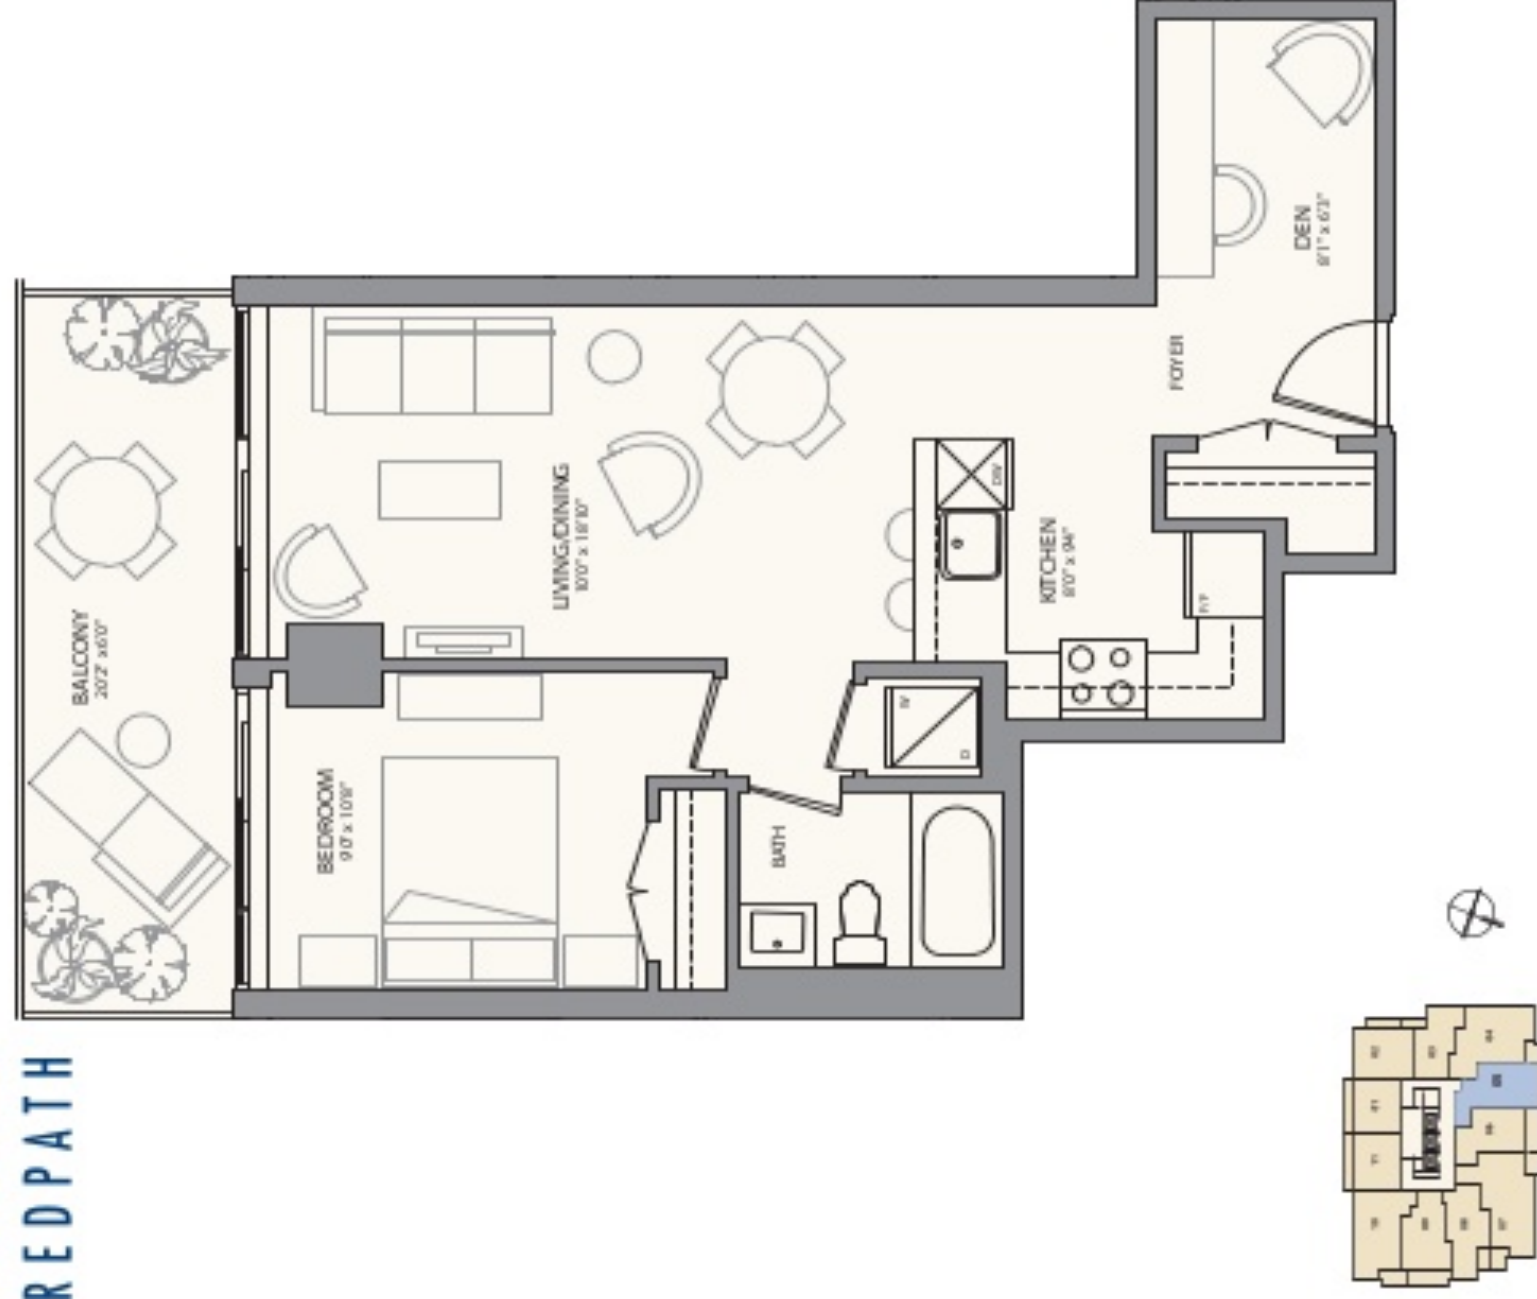

THE BENVENUTO GROUP

REDPATH

TWO BEDROOM + STUDY

SUITE 925 - TWO BEDROOM + STUDY

THE BENVENUTO GROUP

REDPATH

ONE BEDROOM

SUITE 544 - ONE BEDROOM

THE BENVENUTO GROUP

REDPATH

ONE BEDROOM + DEN

SUITE 560 - ONE BEDROOM + DEN

THE BENVENUTO GROUP

REDPATH

ONE BEDROOM + STUDY

SUITE 562 - ONE BEDROOM + STUDY

THE BENVENUTO GROUP

REDPATH

ONE BEDROOM + DEN

SUITE 615 - ONE BEDROOM + DEN

THE BENVENUTO GROUP

REDPATH

ONE BEDROOM + DEN

SUITE 560 - ONE BEDROOM + DEN

THE BENVENUTO GROUP

REDPATH

ONE BEDROOM + DEN

SUITE 622 - ONE BEDROOM + DEN

THE BENVENUTO GROUP

ONE BEDROOM + DEN

SUITE 659 - ONE BEDROOM + DEN

REDPATH