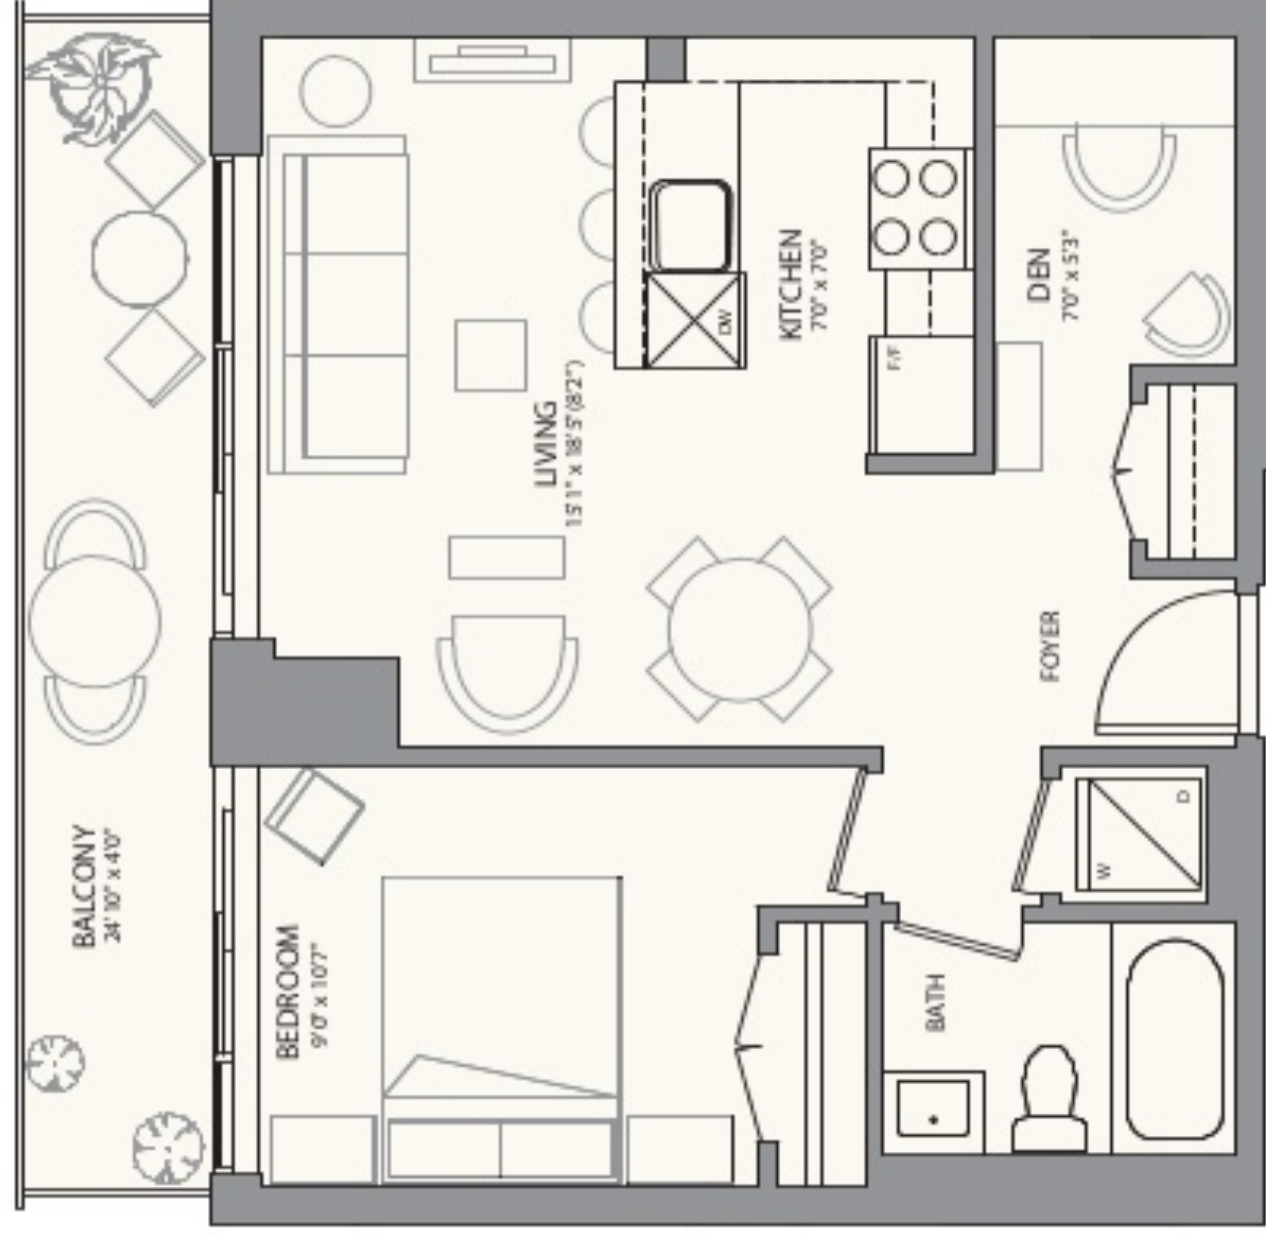

THE BENVENUTO GROUP

REDPATH

ONE BEDROOM + DEN

SUITE 661 - ONE BEDROOM + DEN

THE BENVENUTO GROUP

REDPATH

ONE BEDROOM + DEN

SUITE 695 - ONE BEDROOM + DEN

THE BENVENUTO GROUP

REDPATH

TWO BEDROOM + STUDY

SUITE 925 - TWO BEDROOM + STUDY

THE BENVENUTO GROUP

REDPATH

ONE BEDROOM

SUITE 544 - ONE BEDROOM

THE BENVENUTO GROUP

REDPATH

ONE BEDROOM + DEN

SUITE 560 - ONE BEDROOM + DEN

THE BENVENUTO GROUP

REDPATH

ONE BEDROOM + STUDY

SUITE 562 - ONE BEDROOM + STUDY

THE BENVENUTO GROUP

REDPATH

ONE BEDROOM + DEN

SUITE 615 - ONE BEDROOM + DEN

THE BENVENUTO GROUP

REDPATH

ONE BEDROOM + DEN

SUITE 560 - ONE BEDROOM + DEN