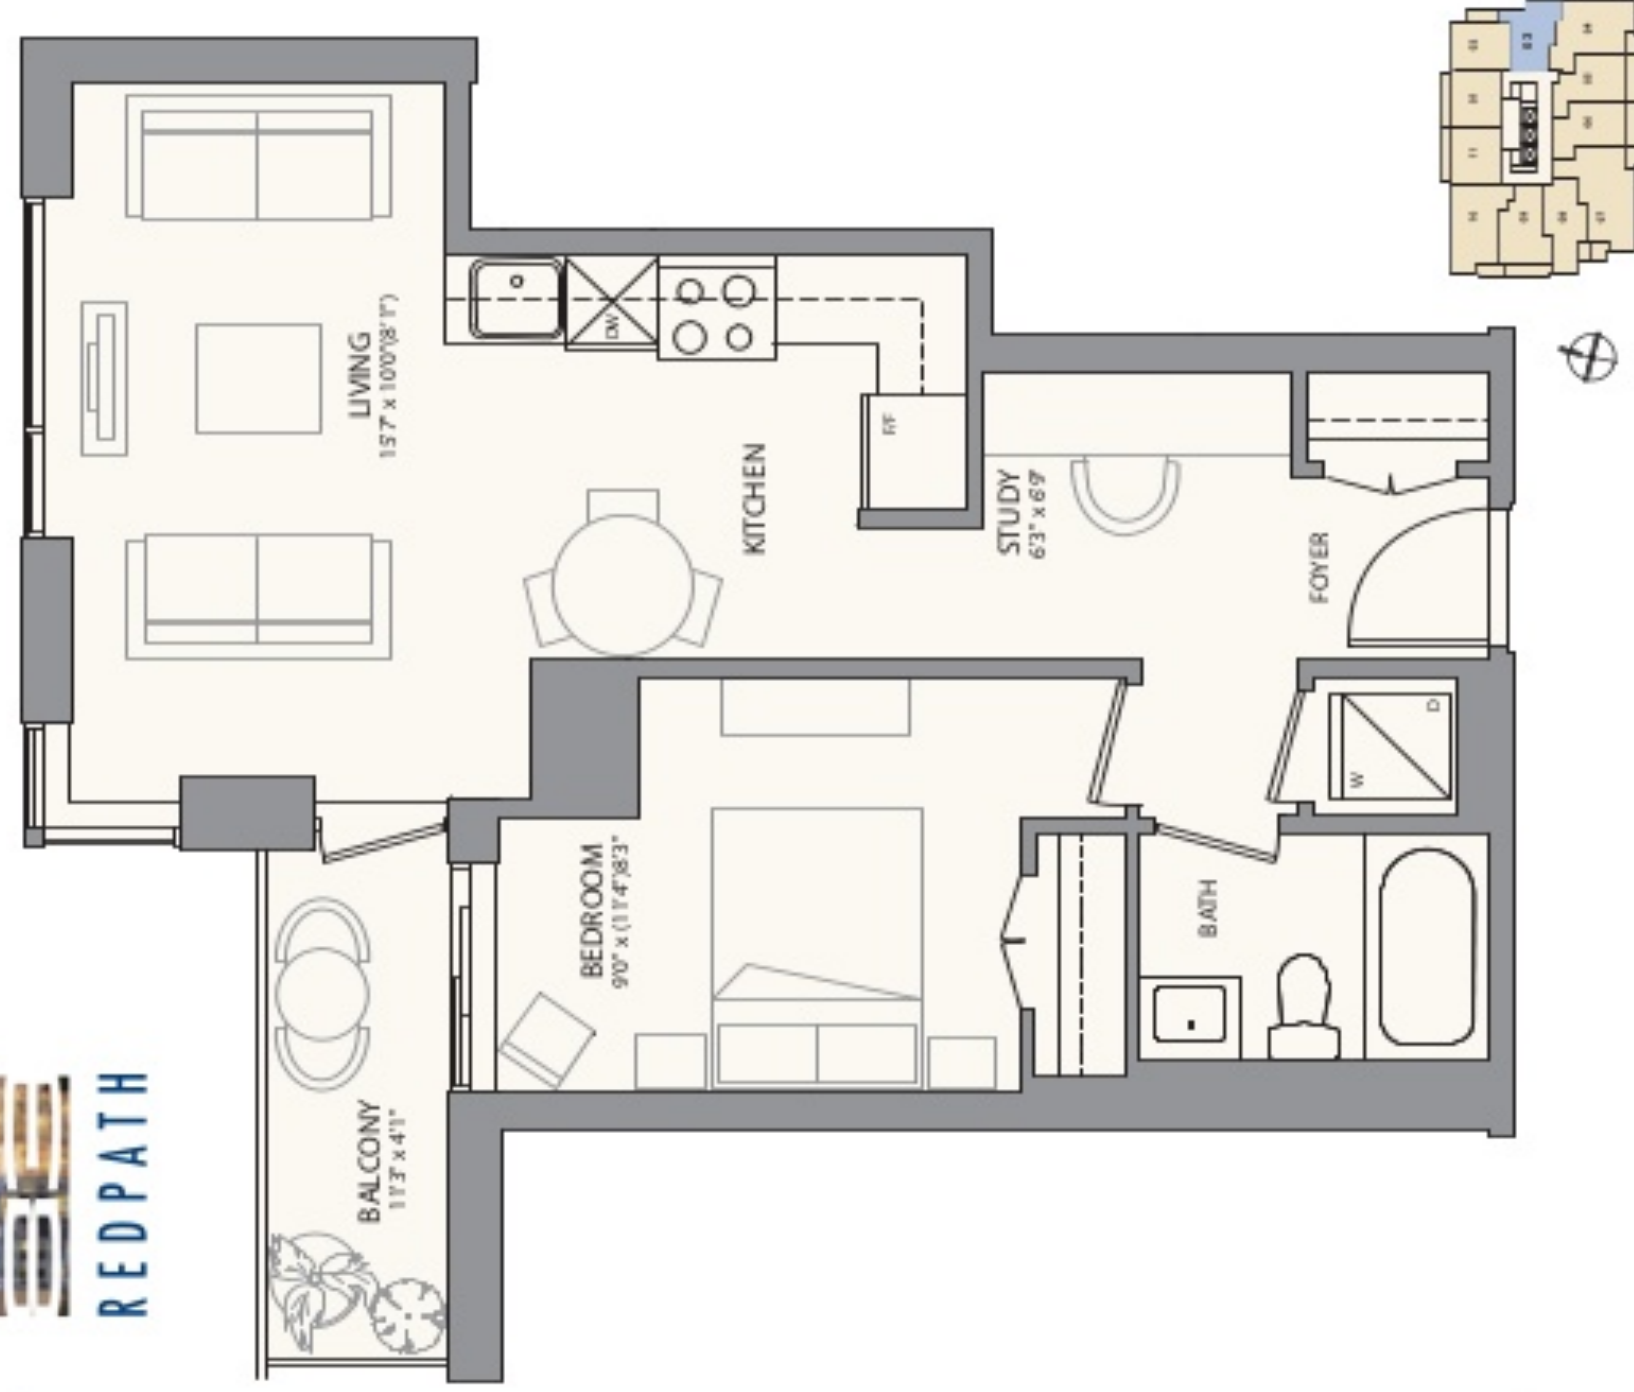

THE BENVENUTO GROUP

REDPATH

TWO BEDROOM + STUDY

SUITE 925 - TWO BEDROOM + STUDY

THE BENVENUTO GROUP

REDPATH

ONE BEDROOM

SUITE 544 - ONE BEDROOM

THE BENVENUTO GROUP

REDPATH

ONE BEDROOM + DEN

SUITE 560 - ONE BEDROOM + DEN

THE BENVENUTO GROUP

REDPATH

ONE BEDROOM + STUDY

SUITE 562 - ONE BEDROOM + STUDY

THE BENVENUTO GROUP

REDPATH

ONE BEDROOM + DEN

SUITE 615 - ONE BEDROOM + DEN

THE BENVENUTO GROUP

REDPATH

ONE BEDROOM + DEN

SUITE 560 - ONE BEDROOM + DEN

THE BENVENUTO GROUP

REDPATH

ONE BEDROOM + DEN

SUITE 622 - ONE BEDROOM + DEN

THE BENVENUTO GROUP

ONE BEDROOM + DEN

SUITE 659 - ONE BEDROOM + DEN

REDPATH